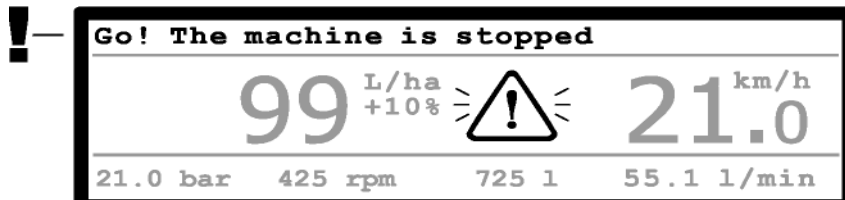

Mitattu ulostulo
Ulostulon vaihtelu

Nopeus

Paine
RPM / katettu alue

Nestettä säiliössä (teksti/graf.)

Virtausnopeus

KÄYTTÖHÄLYTYKSET

Poista suihkutuskomento käytöstä.

Aja. Kone on pysäytetty