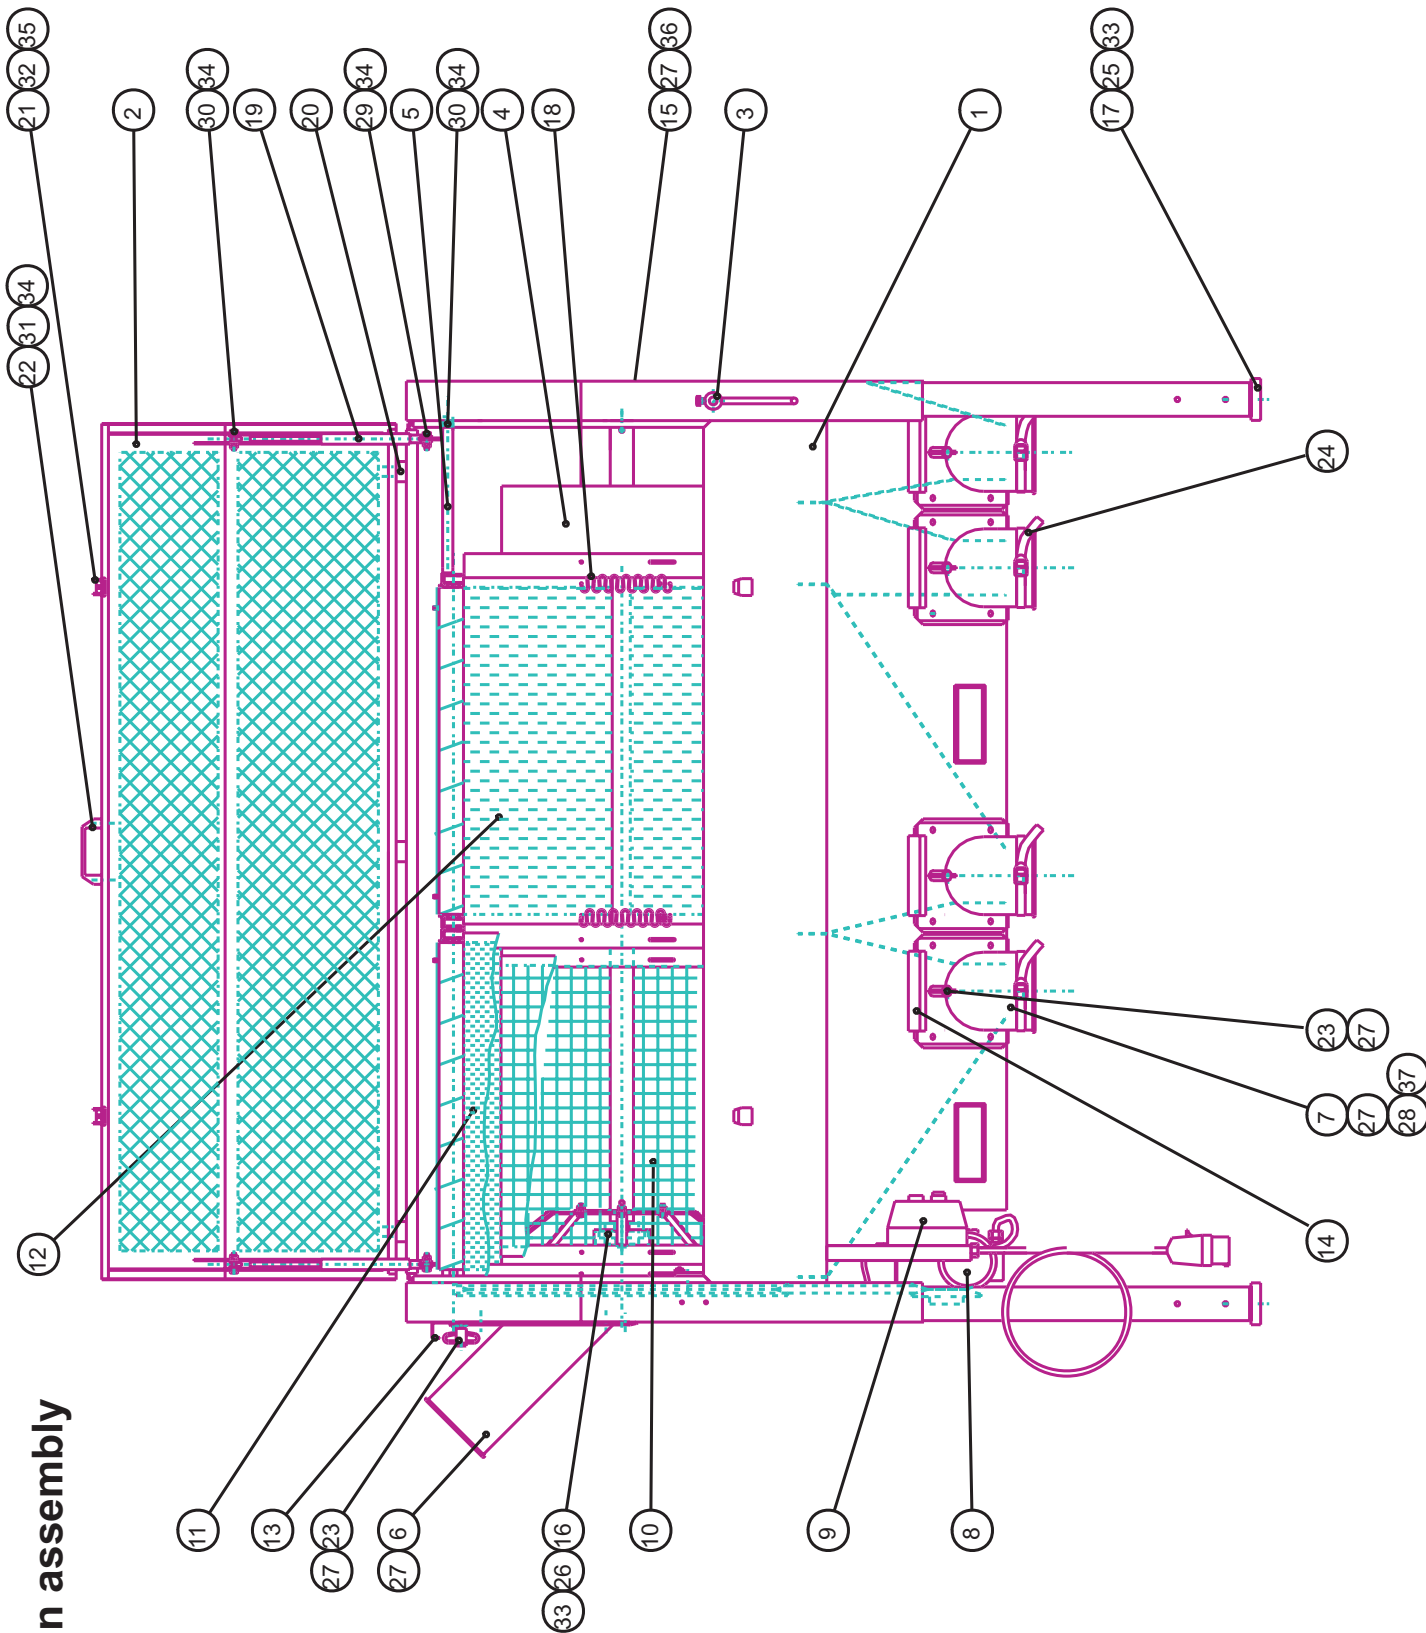

SAMI

DRUM SORTER

LIST OF SPARE PARTS

REIKÄLEVY

Yrittäjätie 22, 62375 Ylihärmä, Finland
puh. +358 6 482 2100, fax +358 6 484 6251
email: myynti@reikalevy.fi

Main assembly

3. Adjustments of drum sieve

4. Sieve frame