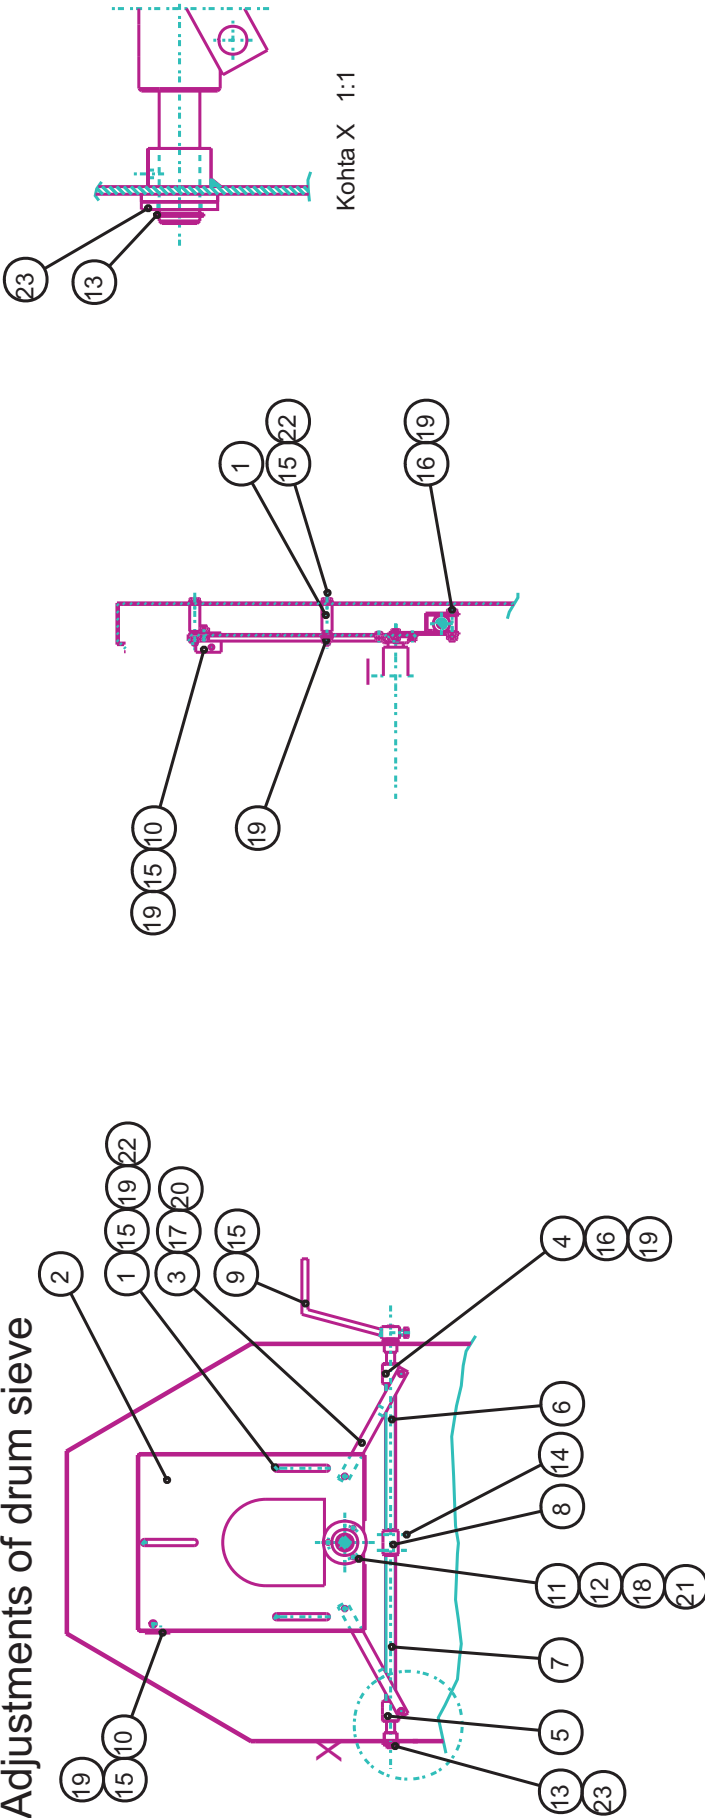

SAMI

DRUM SORTER

LIST OF SPARE PARTS

REIKÄLEVY

Yrittäjätie 22, 62375 Ylihärmä, Finland
puh. +358 6 482 2100, fax +358 6 484 6251
email: myynti@reikalevy.fi

Main assembly

3. Adjustments of drum sieve

4. Sieve frame